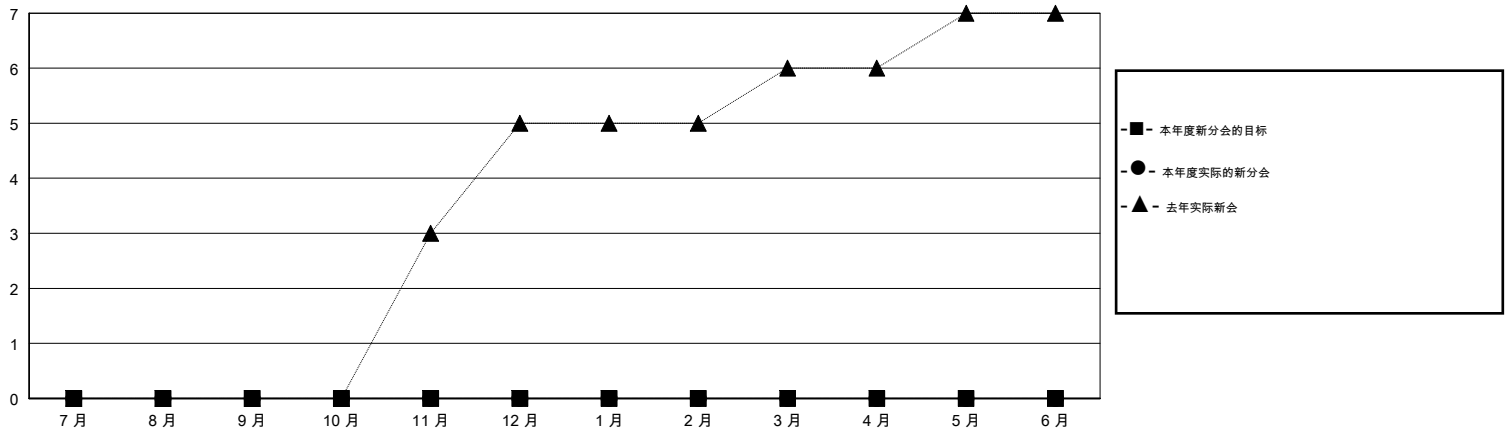

MONTHLY MEMBERSHIP PROGRESS REPORT

District 387

Results as of: 02/28/2019

GMT: ZIYU LIN

地点 CHINA

GMT宪章区

分会			
成果 2018-2019			
季	新分会目标	新会	会员流失的分会
7月/8月/9月	0	0	8
10月/11月/12月	0	0	0
1月/2月/3月	0	0	0
4月/5月/6月	0	0	0

位会员@每位须缴			
成果 2018-2019			
季	会员净增长目标	实际会员增长数	实际退会会员 (包括转会)
7月/8月/9月	250	20	15
10月/11月/12月	250	11	12
1月/2月/3月	150	2	1
4月/5月/6月	100	0	0

目标与实际新会累积

目标和实际会员累积

已取消的分会: 8	9 CLUBS OF 93 增添1位或以上的新会员	性别分布 男 1,126 (61.66%) 女 700 (38.34%) 年度女性会员百分比目标: 0%
放弃的会员	点击这里取得累计会员数据	总计家庭单位会员数 150
过世 1		支付减半会费的家庭会员 76
分会已取消 0		
其他 27		
总计 28		