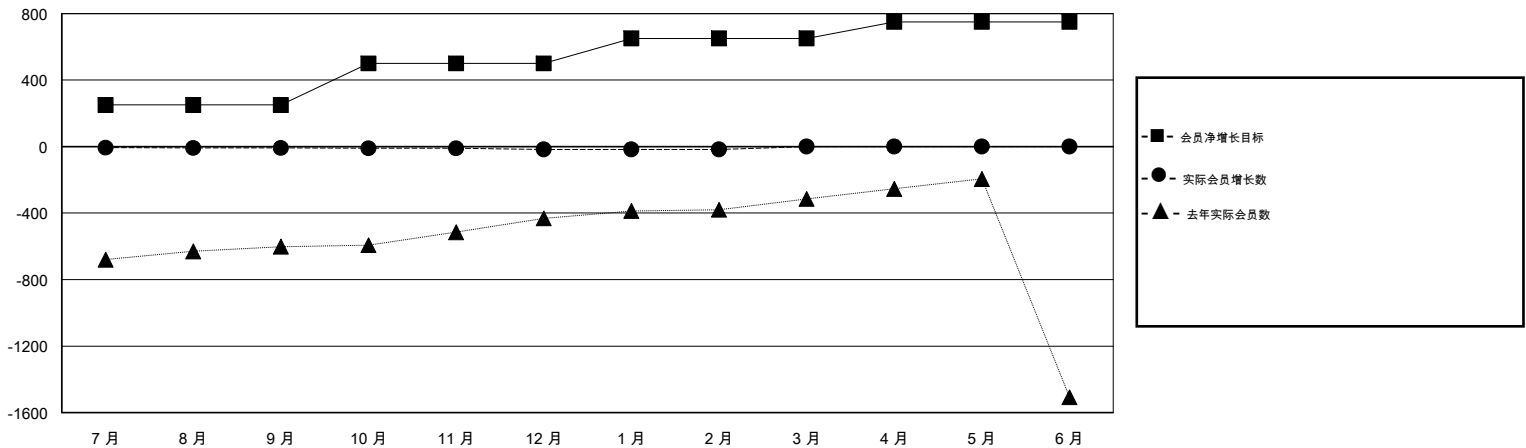

MONTHLY MEMBERSHIP PROGRESS REPORT

District 387

Results as of: 02/28/2019

GMT: ZIYU LIN

地点 CHINA

GMT宪章区

分会			
成果 2018-2019			
季	新分会目标	新会	会员流失的分会
7月/8月/9月	0	0	8
10月/11月/12月	0	0	0
1月/2月/3月	0	0	0
4月/5月/6月	0	0	0

位会员@每位须缴			
成果 2018-2019			
季	会员净增长目标	实际会员增长数	实际退会会员 (包括转会)
7月/8月/9月	250	20	15
10月/11月/12月	250	11	12
1月/2月/3月	150	2	1
4月/5月/6月	100	0	0

目标与实际新会累积

目标和实际会员累积

已取消的分会: 8	9 CLUBS OF 93 增添1位或以上的新会员	性别分布 男 1,126 (61.66%) 女 700 (38.34%) 年度女性会员百分比目标: 0%
放弃的会员	点击这里取得累计会员数据	总计家庭单位会员数 150
过世 1		支付减半会费的家庭会员 76
分会已取消 0		
其他 27		
总计 28		